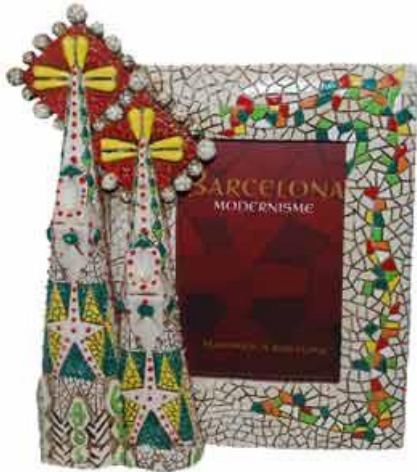

Sagrada Família