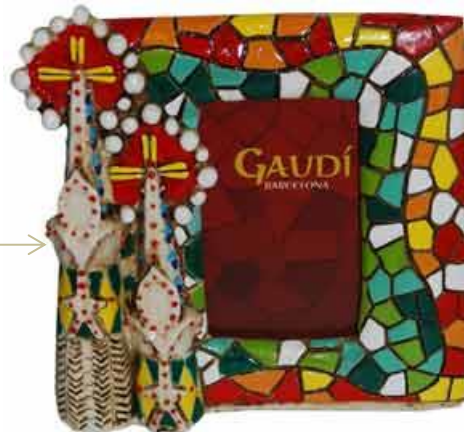

031006-2
22x19cm

Marc de fotos Gaudi gran
Marco de fotos Gaudi grande
Gaudi big photo frame

29€

031009-2
10x11cm

Marc de fotos Gaudi petit
Marco de fotos Gaudi pequeño
Gaudi small photo frame

9,50€